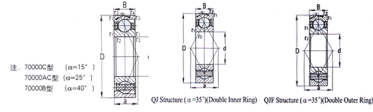

# High Speed-Precision ACBB

Seleccione Consulta Designacion	Dimensiones principales (mm)			Capacidades de carga básica (kN)		Velocidad límite (r / min)		□15o				□25o				Cage	
	D	D	B	Cr	Cor	Grasa	Petróleo	Masa (kilogramo)	Velocidad límite (r / min)	Capacidades de carga básica (kN)	Velocidad límite (r / min)	Capacidades de carga básica (kN)	Velocidad límite (r / min)	Capacidades de carga básica (kN)			
									Petróleo Grasa	Cor	Cr	Petróleo Grasa	Cor	Cr			
71938 AC	190	260	33	146.7	187.2	4770	7200	3,65									
7038 CD	190	290	46	222.3	274.5	5040	8100	8,05									
7038 AC	190	290	46	210.6	261	3870	5670	9,5									
71940 ACD	200	280	38	179.1	225	4500	6750	5,1									
71940 AC	200	280	38	179.1	225	3870	5670	6,1									
7040 CD	200	310	51	266.4	351	4770	7200	10									
7040 AC	200	310	51	252.9	328.5	3600	5400	12,5									
71944 AC	220	300	38	187.2	256.5	4050	6030	5,55									
71944 CD	220	300	38	187.2	256.5	4050	6030	5,55									
7044 CD	220	340	56	304.2	409.5	4320	6750	13									
7044 AC	220	340	56	304.2	409.5	3600	5400	16									
71948 AC	240	320	38	194.4	274.5	3420	5040	6									
71948 CD	240	320	38	194.4	274.5	3420	5040	6									
7048 CD	240	360	56	310.5	441	3420	5040	17									
7048 AC	240	360	56	292.5	418.5	3060	4500	17									
71952 AC	260	360	46	238.5	360	3240	4770	10,5									
71952 CD	260	360	46	238.5	360	2520	3870	12									
7052 CD/P4A	260	400	65	374.4	567	3060	4770	25,5									
7052 AC	260	400	65	357.3	540	2700	4050	25,5									
71956 AC	280	380	46	248.4	387	2340	3600	13									
71956 CD/P4A	280	380	46	261.9	409.5	2880	4320	13									
71960 MA	300	420	56	333.9	540	3420	4770	19,5									
71960 CDM	300	420	56	333.9	540	2700	4050	23									
71964 CD	320	440	56	339.3	558	2340	3870	24									
71964 M	320	440	56	339.3	558	3240	4500	20,5									
71968 CD	340	460	56	351	603	3060	4320	21,5									
71968 M	340	460	56	351	603	2160	3600	25,5									
71968 C	340	460	56	327.6	576	1800	2880	25,5									
71972 M	360	480	56	333.9	603	1710	2700	26,5									